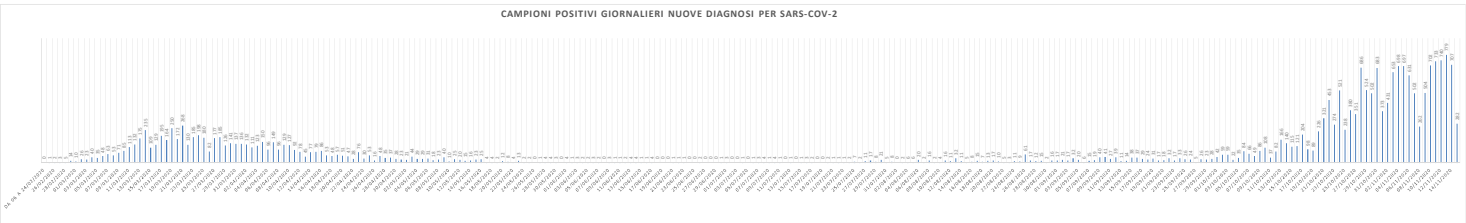

giorno	testati (n° persone sottoposte a test)	risultati complessivi (nuovi positivi per SARS-CoV-2)
01/11/2020	10	0
02/11/2020	10	0
03/11/2020	10	0
04/11/2020	10	0
05/11/2020	10	0
06/11/2020	10	0
07/11/2020	10	0
08/11/2020	10	0
09/11/2020	10	0
10/11/2020	10	0
11/11/2020	10	0
12/11/2020	10	0
13/11/2020	10	0
14/11/2020	10	0
15/11/2020	10	0
16/11/2020	10	0
17/11/2020	10	0
18/11/2020	10	0
19/11/2020	10	0
20/11/2020	10	0
21/11/2020	10	0
22/11/2020	10	0
23/11/2020	10	0
24/11/2020	10	0
25/11/2020	10	0
26/11/2020	10	0
27/11/2020	10	0
28/11/2020	10	0
29/11/2020	10	0
30/11/2020	10	0
01/12/2020	10	0
02/12/2020	10	0
03/12/2020	10	0
04/12/2020	10	0
05/12/2020	10	0
06/12/2020	10	0
07/12/2020	10	0
08/12/2020	10	0
09/12/2020	10	0
10/12/2020	10	0
11/12/2020	10	0
12/12/2020	10	0
13/12/2020	10	0
14/12/2020	10	0
15/12/2020	10	0
16/12/2020	10	0
17/12/2020	10	0
18/12/2020	10	0
19/12/2020	10	0
20/12/2020	10	0
21/12/2020	10	0
22/12/2020	10	0
23/12/2020	10	0
24/12/2020	10	0
25/12/2020	10	0
26/12/2020	10	0
27/12/2020	10	0
28/12/2020	10	0
29/12/2020	10	0
30/12/2020	10	0
31/12/2020	10	0